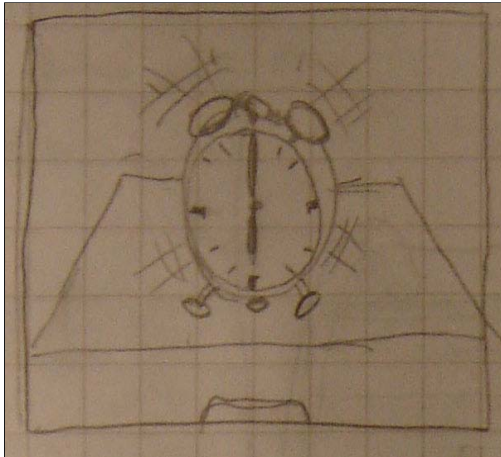

(LS) MS WS CU ECU ZOOM

Kamera paikallaan

Yleiskuva päähenkilön talosta, ulkopuolelta. Aamu sarastaa.

LS (MS) WS CU ECU ZOOM

Kamera paikallaan.

Yleiskuva päähenkilön talon sisältä. Lattialla lemmikki ja yöpöydällä herätyskello.

LS (MS) WS CU ECU ZOOM

Kamera ensin lemmikissä, nousee lattiatasosta sängyn tasolle kuvaamaan päähenkilöä.

Päähenkilö ja lemmikki nukkuvat.

LS MS WS (CU) ECU ZOOM

Kamera paikallaan.

Herätyskello soi kovaa, pomppii ja pärisee