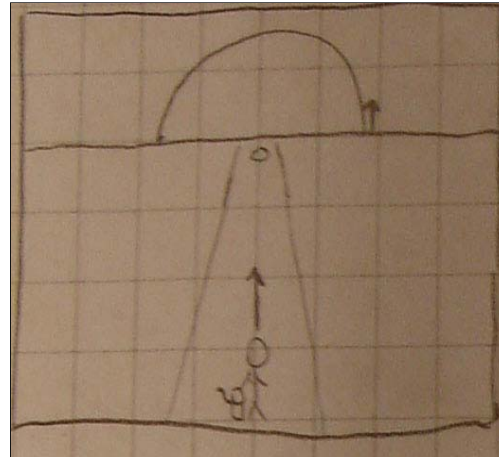

(LS) MS WS CU ECU ZOOM

Kamera paikallaan.

Päähenkilö kävelee auringonnousuun. Aurinko nousee. Lopputekstit alkavat.