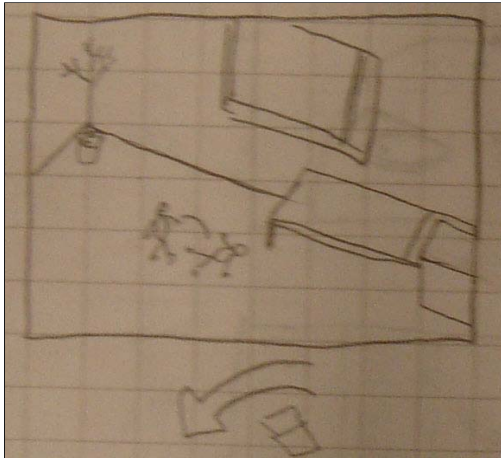

Päähenkilö istuu sängyn laidalla
ja nousee pystyyn.

LS (MS) WS CU ECU ZOOM

Kamera paikallaan.

Päähenkilö venyttelee auringon loistaessa ikkunasta sisään.

LS (MS) WS CU ECU ZOOM

Kamera paikallaan.

Päähenkilö astuu vahingossa kissan päälle. Kissa pelästyy ja juoksee ulos kuvasta, vasemmalta. Päähenkilö kaatuu selälleen.

LS MS WS (CU) ECU ZOOM

Kamera paikallaan.

Kissa hyppää avoimeen piirongin laatikkoon.

LS (MS) WS CU ECU ZOOM

Kamera yläviistossa, panoroi vasemmalle kohti piironkia.

Päähenkilö nousee pystyyn ja alkaa kävellä piironkia kohti.