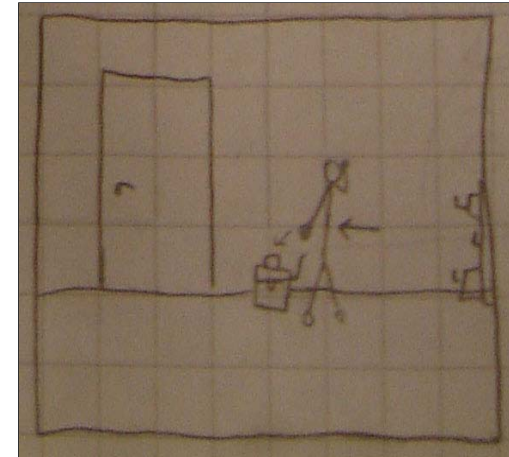

LS MS WS (CU) ECU ZOOM

Kamera paikallaan.

Kissa kurkistaa laatikosta.
Päähenkilö lyö päänsä kissan
avaamaan laatikkoon. Kissa
hyppää laatikosta

LS (MS) WS CU ECU ZOOM

Kamera paikallaan.

Päähenkilö voivottelee akuuttia
pääkipua. Kissa viuhahtaa
lounaslaatikkoon.

LS (MS) WS CU ECU ZOOM

Kamera panoroi vasemmalle
kohti ulko-ovea.

Päähenkilö kävelee kohti ulko-
ovea ja poimii matkallaan
eväslaatikkonsa vasemmalla
kädellä lattialta.

LS (MS) WS CU ECU ZOOM

Kamera paikallaan.