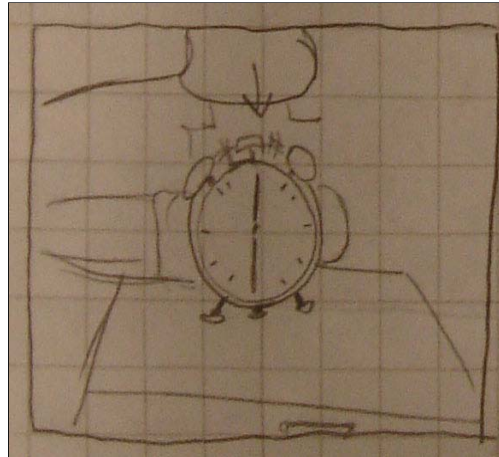

LS (MS) WS CU ECU ZOOM

Kamera ensin lemmikissä, nousee lattiatasosta sängyn tasolle kuvaamaan päähenkilöä.

Päähenkilö ja lemmikki nukkuvat.

LS MS WS (CU) ECU ZOOM

Kamera paikallaan.

Herätyskello soi kovaa, pomppii ja pärisee

LS MS WS CU ECU (ZOOM)

Kamera paikallaan, zoomaa hahmon naamaan.

Päähenkilö säpsähtää hereille ja nousee istumaan.

LS MS WS CU (ECU) ZOOM

Kamera paikallaan.

Kuvataan väsynyttä päähenkilöä.

LS MS WS CU (ECU) ZOOM

Kamera paikallaan.

Päähenkilö mulkaisee vihaisesti herätyskelloa.

LS MS WS (CU) ECU ZOOM

Kamera paikallaan.

Päähenkilö nappaa vasemmallä kädellään herätyskellosta.

LS (MS) WS CU ECU ZOOM

Kamera paikallaan.

Päähenkilö kiskaisee kellon valmiiksi avoimesta tuuletusikkunasta pihalle.