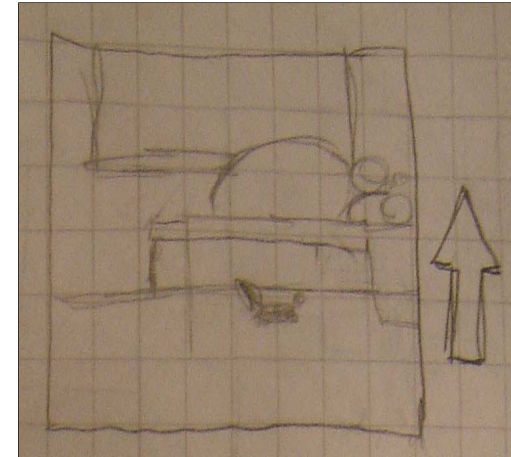

(LS) MS WS CU ECU ZOOM

Kamera paikallaan

Yleiskuva päähenkilön talosta, ulkopuolelta. Aamu sarastaa.

LS (MS) WS CU ECU ZOOM

Kamera paikallaan.

Yleiskuva päähenkilön talon sisältä. Lattialla lemmikki ja yöpöydällä herätyskello.

LS (MS) WS CU ECU ZOOM

Kamera ensin lemmikissä, nousee lattiatasosta sängyn tasolle kuvaamaan päähenkilöä.

Päähenkilö ja lemmikki nukkuvat.

LS MS WS (CU) ECU ZOOM

Kamera paikallaan.

Herätyskello soi kovaa, pomppii ja pärisee

LS MS WS CU ECU (ZOOM)

Kamera paikallaan, zoomaa hahmon naamaan.

Päähenkilö säpsähtää hereille ja nousee istumaan.

LS MS WS CU (ECU) ZOOM

Kamera paikallaan.

Kuvataan väsynyttä päähenkilöä.

LS MS WS CU (ECU) ZOOM

Päähenkilö istuu sängyn laidalla
ja nousee pystyyn.

LS (MS) WS CU ECU ZOOM

Kamera paikallaan.

Päähenkilö venyttelee auringon loistaessa ikkunasta sisään.

LS (MS) WS CU ECU ZOOM

Kamera paikallaan.

Päähenkilö astuu vahingossa kissan päälle. Kissa pelästyy ja juoksee ulos kuvasta, vasemmalta. Päähenkilö kaatuu selälleen.